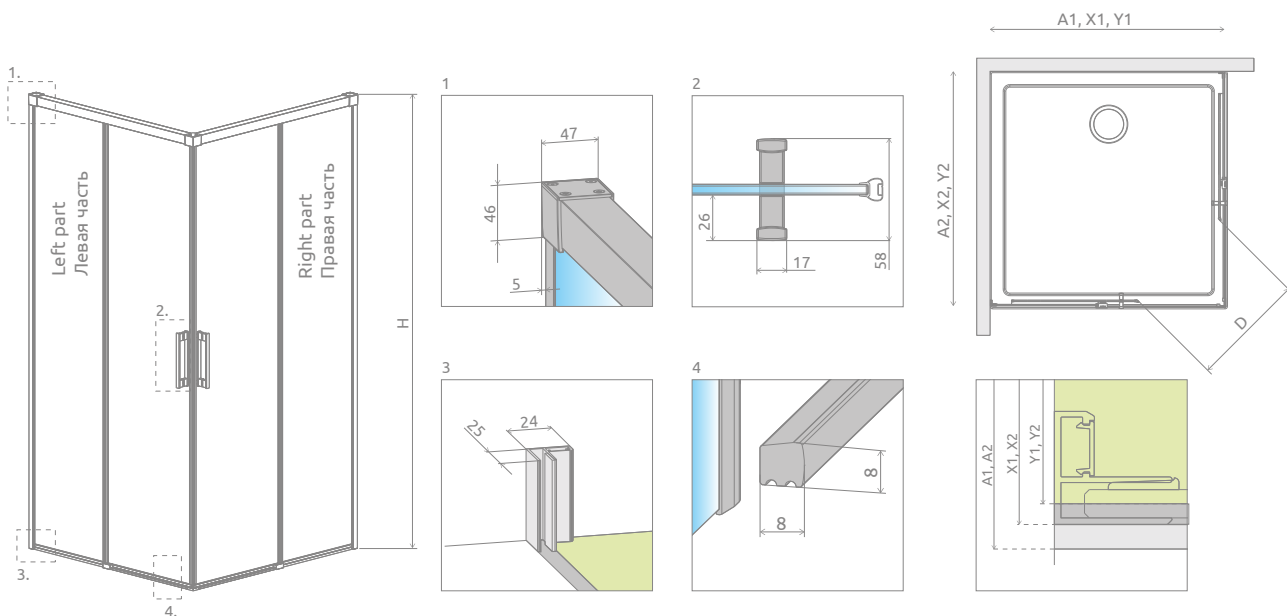

# Idea Black KDD

Idea Black KDD + Giaros C

Shower enclosure set consists of 2 parts: left and right. Please specify both article numbers when making an order.  
В заказе надо указать 2 номера артикулов: левой и правой части кабины.

## LEFT PART | ЛЕВАЯ ЧАСТЬ КАБИНЫ

Model Модель	Tray width (A1) Ширина поддона (A1)	Dimension to the glass panel axis (Y1) Размер к оси стекла (Y1)	Height (H) Высота (H)	TRANSPARENT GLASS ПРОЗРАЧНОЕ СТЕКЛО
				Art. No.   № арт.
KDD 80 L	800	780-795	2005	387061-54-01L
KDD 90 L	900	880-895	2005	387060-54-01L
KDD 100 L	1000	980-995	2005	387062-54-01L
KDD 110 L	1100	1080-1095	2005	387063-54-01L
KDD 120 L	1200	1180-1195	2005	387064-54-01L

## RIGHT PART | ПРАВАЯ ЧАСТЬ КАБИНЫ

Model Модель	Tray width (A2) Ширина поддона (A2)	Dimension to the glass panel axis (Y2) Размер к оси стекла (Y2)	Height (H) Высота (H)	TRANSPARENT GLASS ПРОЗРАЧНОЕ СТЕКЛО
				Art. No.   № арт.
KDD 80 R	800	780-795	2005	387061-54-01R
KDD 90 R	900	880-895	2005	387060-54-01R
KDD 100 R	1000	980-995	2005	387062-54-01R
KDD 110 R	1100	1080-1095	2005	387063-54-01R
KDD 120 R	1200	1180-1195	2005	387064-54-01R