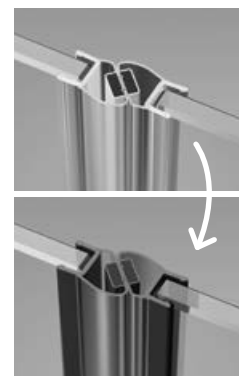

Model | Модель	A1	A2	X1	X2	Y1	Y2	D	H
KDD 80L×80R	800	800	785-800	785-800	780-795	780-795	440	2005
KDD 80L×90R	800	900	785-800	885-900	780-795	880-895	475	2005
KDD 80L×100R	800	1000	785-800	985-1000	780-795	980-995	515	2005
KDD 80L×110R	800	1100	785-800	1085-1100	780-795	1080-1095	555	2005
KDD 80L×120R	800	1200	785-800	1185-1200	780-795	1180-1195	595	2005
KDD 90L×80R	900	800	885-900	785-800	880-895	780-795	475	2005
KDD 90L×90R	900	900	885-900	885-900	880-895	880-895	510	2005
KDD 90L×100R	900	1000	885-900	985-1000	880-895	980-995	545	2005
KDD 90L×110R	900	1100	885-900	1085-1100	880-895	1080-1095	585	2005
KDD 90L×120R	900	1200	885-900	1185-1200	880-895	1180-1195	625	2005
KDD 100L×80R	1000	800	985-1000	785-800	980-995	780-795	515	2005
KDD 100L×90R	1000	900	985-1000	885-900	980-995	880-895	545	2005
KDD 100L×100R	1000	1000	985-1000	985-1000	980-995	980-995	580	2005
KDD 100L×110R	1000	1100	985-1000	1085-1100	980-995	1080-1095	615	2005
KDD 100L×120R	1000	1200	985-1000	1185-1200	980-995	1180-1195	655	2005
KDD 110L×80R	1100	800	1085-1100	785-800	1080-1095	780-795	555	2005
KDD 110L×90R	1100	900	1085-1100	885-900	1080-1095	880-895	585	2005
KDD 110L×100R	1100	1000	1085-1100	985-1000	1080-1095	980-995	615	2005
KDD 110L×110R	1100	1100	1085-1100	1085-1100	1080-1095	1080-1095	650	2005
KDD 110L×120R	1100	1200	1085-1100	1185-1200	1080-1095	1180-1195	685	2005
KDD 120L×80R	1200	800	1185-1200	785-800	1180-1195	780-795	595	2005
KDD 120L×90R	1200	900	1185-1200	885-900	1180-1195	880-895	625	2005
KDD 120L×100R	1200	1000	1185-1200	985-1000	1180-1195	980-995	655	2005
KDD 120L×110R	1200	1100	1185-1200	1085-1100	1180-1195	1080-1095	685	2005
KDD 120L×120R	1200	1200	1185-1200	1185-1200	1180-1195	1180-1195	720	2005